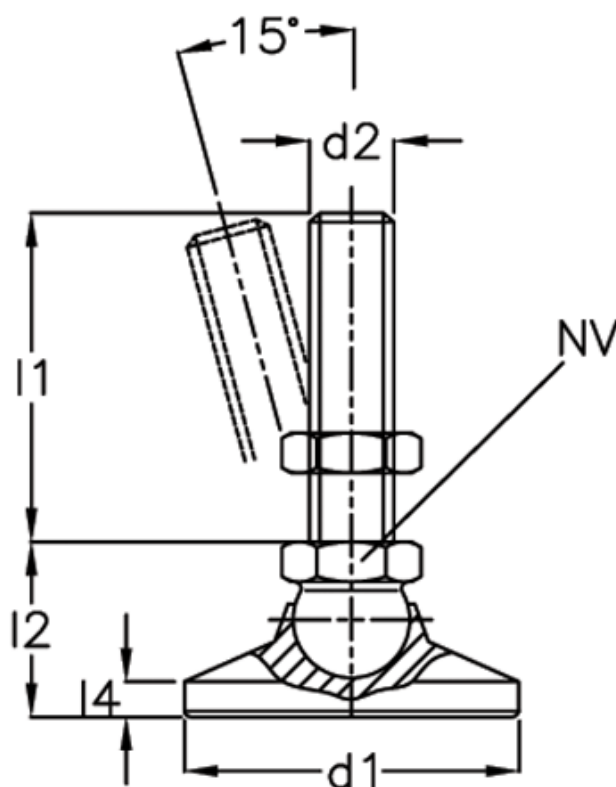

Varenummer: 20343240M1263KS  
Beskrivelse: E+G Drejeledsfod  
GN 343.2-40-M12-63-KS

## Mål

$d_1 = 40$   
 $d_2 = M12$   
 $l_1 = 63$   
 $l_2 = -$   
 $l_3 = 27.5$   
 $l_4 = -$   
 $l_5 = 7.5$   
 $NV = 17$

Statisk belastning = 33  
Vægt i (g) = 180